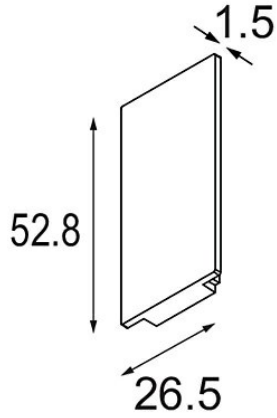

Date \_\_\_\_\_  
Customer \_\_\_\_\_  
Project \_\_\_\_\_  
Type \_\_\_\_\_

*Track 48V High Endplate (2) Bronze Brushed*

**Specifications**

Material	12360618
Lámpara Incluida	No
Número de fuentes de luz	0
Clasificación del IP	0
Clasificación de hilo incandescente (°C)	960
Interio/Exterior	Interior
Ajustabilidad	Not Applicable
Color principal & Acabado principal	Bronce, Cepillado
Peso bruto (g)	20,0