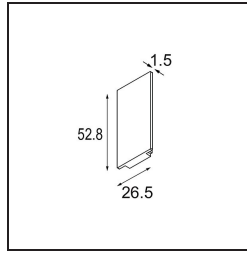

Date \_\_\_\_\_  
Customer \_\_\_\_\_  
Project \_\_\_\_\_  
Type \_\_\_\_\_

*Track 48V High Endplate (2) Bronze Brushed*

**Specifications**

Material	12360618
Lámpara Incluida	No
Número de fuentes de luz	0
Clasificación del IP	0
Clasificación de hilo incandescente (°C)	960
Interio/Exterior	Interior
Ajustabilidad	Not Applicable
Color principal & Acabado principal	Bronce, Cepillado
Peso bruto (g)	20,0