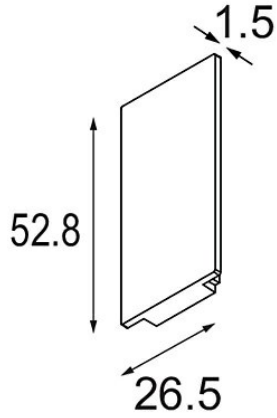

Track 48V High Endplate (2) Bronze Brushed

Spezifikationen

Material	12360618
Leuchtmittel enthalten	Nein
Anzahl Lichtquellen	0
Schutzart	0
Glühdrahtprüfung (°C)	960
Innen/Außen	Innen
Verstellbarkeit	Not Applicable
Primärfarbe & Primäres Finish	Bronze, Gebürstet
Bruttogewicht (g)	20,0