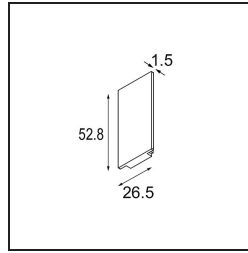

Track 48V High Endplate (2) Bronze Brushed

Spezifikationen

Material	12360618
Leuchtmittel enthalten	Nein
Anzahl Lichtquellen	0
Schutzart	0
Glühdrahtprüfung (°C)	960
Innen/Außen	Innen
Verstellbarkeit	Not Applicable
Primärfarbe & Primäres Finish	Bronze, Gebürstet
Bruttogewicht (g)	20,0