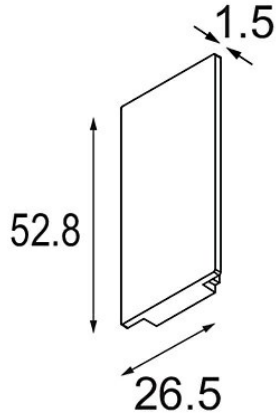

Track 48V High Endplate (2) Champagne Brushed

Specificaties

| | |
|-------------------------------------|-----------------------|
| Materiaal | 12360617 |
| Lamp inbegrepen | Neen |
| Aantal Lichtbronnen | 0 |
| IP-klasse | 0 |
| Gloeidraadtest (°C) | 960 |
| Binnen/Buiten | Binnen |
| Verstelbaarheid | Not Applicable |
| Primaire Kleur & Primaire Afwerking | Champagne, Geborsteld |
| Brutogewicht (g) | 20,0 |