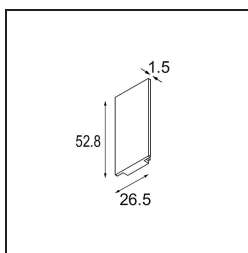

Datum

Klant

Project

Soort

*Track 48V High Endplate (2) Champagne Brushed*

**Specificaties**

Materiaal	12360617
Lamp inbegrepen	Neen
Aantal Lichtbronnen	0
IP-klasse	0
Gloeidraadtest (°C)	960
Binnen/Buiten	Binnen
Verstelbaarheid	Not Applicable
Primaire Kleur & Primaire Afwerking	Champagne, Geborsteld
Brutogewicht (g)	20,0