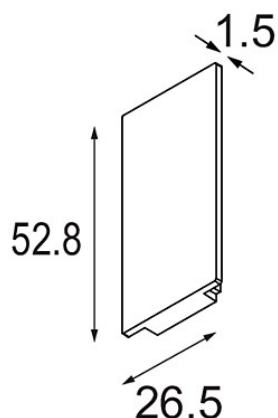

Datum

Klant

Project

Soort

Track 48V High Endplate (2) Champagne Brushed

Specificaties

Materiaal	12360617
Lamp inbegrepen	Neen
Aantal Lichtbronnen	0
IP-klasse	0
Gloeidraadtest (°C)	960
Binnen/Buiten	Binnen
Verstelbaarheid	Not Applicable
Primaire Kleur & Primaire Afwerking	Champagne, Geborsteld
Brutogewicht (g)	20,0