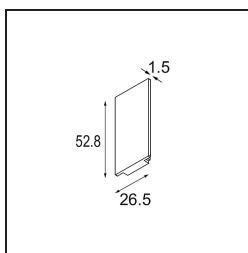

Datum

Klant

Project

Soort

Track 48V High Endplate (2) Champagne Brushed

Specificaties

Materiaal	12360617
Lamp inbegrepen	Neen
Aantal Lichtbronnen	0
IP-klasse	0
Gloeidraadtest (°C)	960
Binnen/Buiten	Binnen
Verstelbaarheid	Not Applicable
Primaire Kleur & Primaire Afwerking	Champagne, Geborsteld
Brutogewicht (g)	20,0