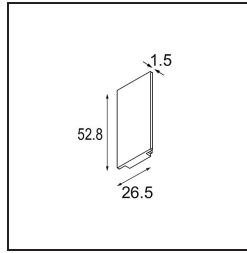

Track 48V High Endplate (2) Champagne Brushed

Specificaties

| | |
|-------------------------------------|-----------------------|
| Materiaal | 12360617 |
| Lamp inbegrepen | Neen |
| Aantal Lichtbronnen | 0 |
| IP-klasse | 0 |
| Gloeidraadtest (°C) | 960 |
| Binnen/Buiten | Binnen |
| Verstelbaarheid | Not Applicable |
| Primaire Kleur & Primaire Afwerking | Champagne, Geborsteld |
| Brutogewicht (g) | 20,0 |