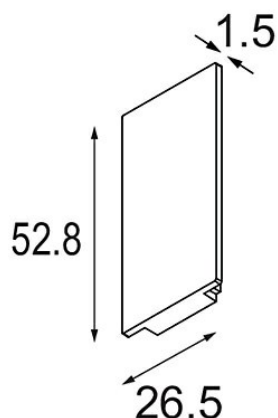

Datum

Klant

Project

Soort

*Track 48V High Endplate (2) Champagne Brushed*

**Specificaties**

Materiaal	12360617
Lamp inbegrepen	Neen
Aantal Lichtbronnen	0
IP-klasse	0
Gloeidraadtest (°C)	960
Binnen/Buiten	Binnen
Verstelbaarheid	Not Applicable
Primaire Kleur & Primaire Afwerking	Champagne, Geborsteld
Brutogewicht (g)	20,0