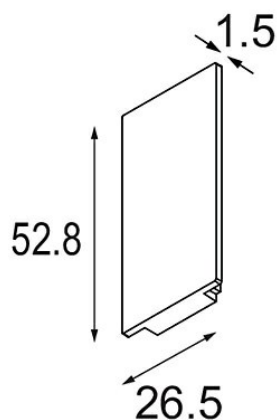

*Track 48V High Endplate (2) Champagne Brushed*

**Specifications**

Materiale	12360617
Lampadina inclusa	No
Numero di fonte luminosa	0
Grado IP	0
Test filo a caldo (°C)	960
Interno/Esterno	Interno
Orientabilità	Not Applicable
Colore primario & Finitura primaria	Champagne, Spazzolata
Peso lordo (g)	20,0