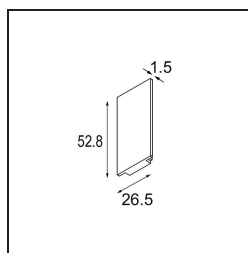

*Track 48V High Endplate (2) Champagne Brushed*

**Specifications**

Materiale	12360617
Lampadina inclusa	No
Numero di fonte luminosa	0
Grado IP	0
Test filo a caldo (°C)	960
Interno/Esterno	Interno
Orientabilità	Not Applicable
Colore primario & Finitura primaria	Champagne, Spazzolata
Peso lordo (g)	20,0