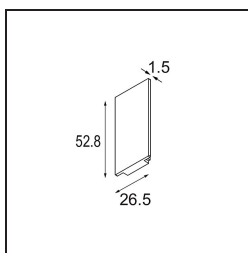

Track 48V High Endplate (2) Champagne Brushed

Caractéristiques

Matériaux	12360617
Ampoule incluse	Non
Nombre de Sources Lumineuses	0
Indice de protection IP	0
Essai au fil incandescent (°C)	960
Intérieur/extérieur	Intérieur
Ajustabilité	Not Applicable
Couleur Principale & Finition Principale	Champagne, Brossé
Poids brut (g)	20,0