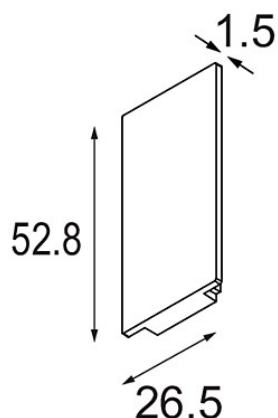

Date

Client

Projet

Type

*Track 48V High Endplate (2) Champagne Brushed*

**Caractéristiques**

Matériaux	12360617
Ampoule incluse	Non
Nombre de Sources Lumineuses	0
Indice de protection IP	0
Essai au fil incandescent (°C)	960
Intérieur/extérieur	Intérieur
Ajustabilité	Not Applicable
Couleur Principale & Finition Principale	Champagne, Brossé
Poids brut (g)	20,0