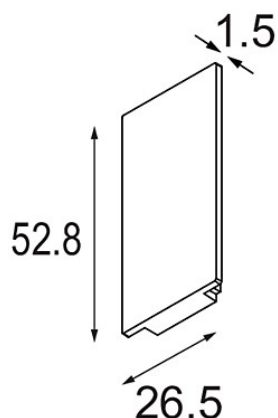

Track 48V High Endplate (2) Champagne Brushed

Caractéristiques

Matériaux	12360617
Ampoule incluse	Non
Nombre de Sources Lumineuses	0
Indice de protection IP	0
Essai au fil incandescent (°C)	960
Intérieur/extérieur	Intérieur
Ajustabilité	Not Applicable
Couleur Principale & Finition Principale	Champagne, Brossé
Poids brut (g)	20,0