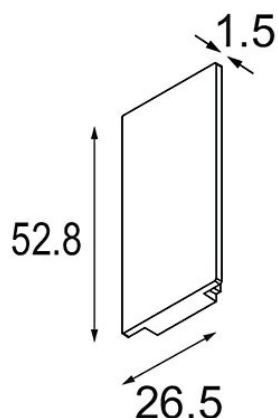

*Track 48V High Endplate (2) Champagne Brushed*

**Caractéristiques**

Matériaux	12360617
Ampoule incluse	Non
Nombre de Sources Lumineuses	0
Indice de protection IP	0
Essai au fil incandescent (°C)	960
Intérieur/extérieur	Intérieur
Ajustabilité	Not Applicable
Couleur Principale & Finition Principale	Champagne, Brossé
Poids brut (g)	20,0