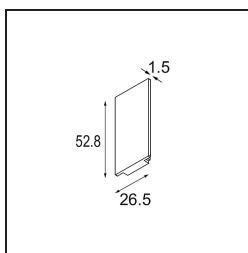

Date

Client

Projet

Type

*Track 48V High Endplate (2) Champagne Brushed*

**Caractéristiques**

Matériaux	12360617
Ampoule incluse	Non
Nombre de Sources Lumineuses	0
Indice de protection IP	0
Essai au fil incandescent (°C)	960
Intérieur/extérieur	Intérieur
Ajustabilité	Not Applicable
Couleur Principale & Finition Principale	Champagne, Brossé
Poids brut (g)	20,0