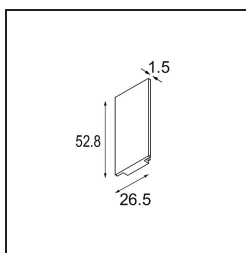

*Track 48V High Endplate (2) Champagne Brushed*

**Caractéristiques**

Matériaux	12360617
Ampoule incluse	Non
Nombre de Sources Lumineuses	0
Indice de protection IP	0
Essai au fil incandescent (°C)	960
Intérieur/extérieur	Intérieur
Ajustabilité	Not Applicable
Couleur Principale & Finition Principale	Champagne, Brossé
Poids brut (g)	20,0