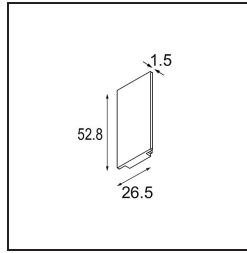

Date _____
Customer _____
Project _____
Type _____

Track 48V High Endplate (2) Champagne Brushed

Specifications

Material	12360617
Lámpara Incluida	No
Número de fuentes de luz	0
Clasificación del IP	0
Clasificación de hilo incandescente (°C)	960
Interio/Exterior	Interior
Ajustabilidad	Not Applicable
Color principal & Acabado principal	Champán, Cepillado
Peso bruto (g)	20,0