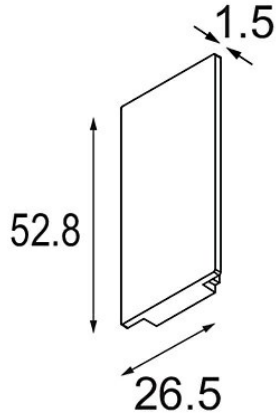

Date _____
Customer _____
Project _____
Type _____

Track 48V High Endplate (2) Champagne Brushed

Specifications

Material	12360617
Lámpara Incluida	No
Número de fuentes de luz	0
Clasificación del IP	0
Clasificación de hilo incandescente (°C)	960
Interio/Exterior	Interior
Ajustabilidad	Not Applicable
Color principal & Acabado principal	Champán, Cepillado
Peso bruto (g)	20,0