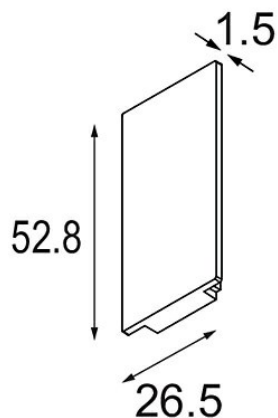

Datum

Kunde

Projekt

Art

Track 48V High Endplate (2) Champagne Brushed

Spezifikationen

Material	12360617
Leuchtmittel enthalten	Nein
Anzahl Lichtquellen	0
Schutzart	0
Glühdrahtprüfung (°C)	960
Innen/Außen	Innen
Verstellbarkeit	Not Applicable
Primärfarbe & Primäres Finish	Champagner, Gebürstet
Bruttogewicht (g)	20,0