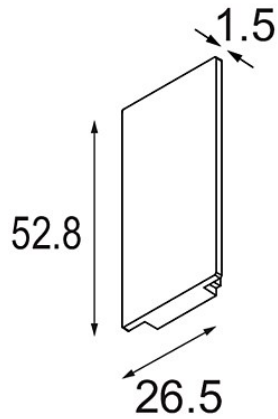

*Track 48V High Endplate (2) Champagne Brushed*

**Spezifikationen**

Material	12360617
Leuchtmittel enthalten	Nein
Anzahl Lichtquellen	0
Schutzart	0
Glühdrahtprüfung (°C)	960
Innen/Außen	Innen
Verstellbarkeit	Not Applicable
Primärfarbe & Primäres Finish	Champagner, Gebürstet
Bruttogewicht (g)	20,0