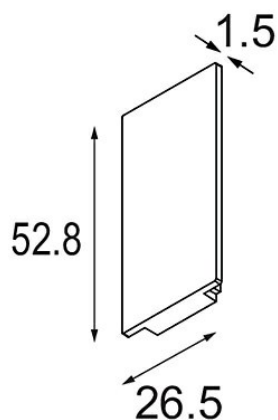

*Track 48V High Endplate (2) Champagne Brushed*

**Spezifikationen**

Material	12360617
Leuchtmittel enthalten	Nein
Anzahl Lichtquellen	0
Schutzart	0
Glühdrahtprüfung (°C)	960
Innen/Außen	Innen
Verstellbarkeit	Not Applicable
Primärfarbe & Primäres Finish	Champagner, Gebürstet
Bruttogewicht (g)	20,0