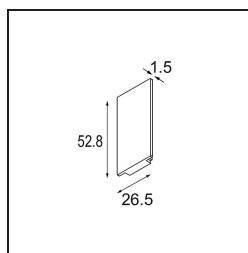

*Track 48V High Endplate (2) Champagne Brushed*

**Spezifikationen**

Material	12360617
Leuchtmittel enthalten	Nein
Anzahl Lichtquellen	0
Schutzart	0
Glühdrahtprüfung (°C)	960
Innen/Außen	Innen
Verstellbarkeit	Not Applicable
Primärfarbe & Primäres Finish	Champagner, Gebürstet
Bruttogewicht (g)	20,0