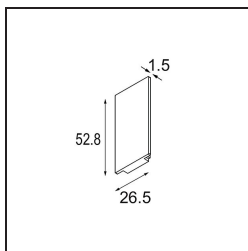

Datum

Kunde

Projekt

Art

Track 48V High Endplate (2) Champagne Brushed

Spezifikationen

Material	12360617
Leuchtmittel enthalten	Nein
Anzahl Lichtquellen	0
Schutzart	0
Glühdrahtprüfung (°C)	960
Innen/Außen	Innen
Verstellbarkeit	Not Applicable
Primärfarbe & Primäres Finish	Champagner, Gebürstet
Bruttogewicht (g)	20,0