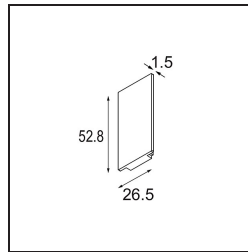

*Track 48V High Endplate (2) Champagne Brushed*

**Spezifikationen**

Material	12360617
Leuchtmittel enthalten	Nein
Anzahl Lichtquellen	0
Schutzart	0
Glühdrahtprüfung (°C)	960
Innen/Außen	Innen
Verstellbarkeit	Not Applicable
Primärfarbe & Primäres Finish	Champagner, Gebürstet
Bruttogewicht (g)	20,0