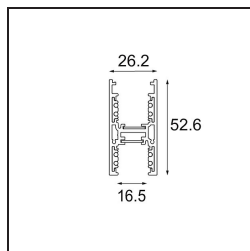

Track 48V High Profile Suspended Up/Down 3000 Bronze Brushed Anodised

Specificaties

Materiaal	12360282
Lamp inbegrepen	Neen
Aantal Lichtbronnen	0
Lichtrichting	Omhoog/Omlaag
Ingangsspanning	48Vdc
Elektriciteitsklasse	III
IP-klasse	0
Gloeidraadtest (°C)	960
Binnen/Buiten	Binnen
Toepassing	Plafond
Montage	Gependeld
Verstelbaarheid	Not Applicable
Primaire Kleur & Primaire Afwerking	Brons, Geborsteld Geanodiseerd
Brutogewicht (g)	5569,0