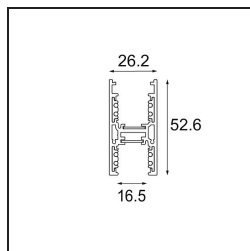

Track 48V High Profile Suspended Up/Down 3000 Bronze Brushed Anodised

Specifications

Materiale	12360282
Lampadina inclusa	No
Numero di fonte luminosa	0
Direzione della luce	Diretta/Indiretta
Volt in ingresso	48Vdc
Classificazione elettrica	III
Grado IP	0
Test filo a caldo (°C)	960
Interno/Esterno	Interno
Applicazione	Soffitto
Montaggio	Sospeso
Orientabilità	Not Applicable
Colore primario & Finitura primaria	Bronzo, Anodizzata Spazzolata
Peso lordo (g)	5569,0