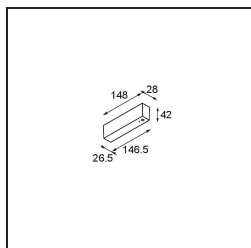

Track 48V High Profile Suspended Up/Down 3000 Bronze Brushed Anodised

Caractéristiques

Matériaux	12360282
Ampoule incluse	Non
Nombre de Sources Lumineuses	0
Direction de la Lumière	Haut/Bas
Tension d'Entrée	48 V CC
Classe Électrique	III
Indice de protection IP	0
Essai au fil incandescent (°C)	960
Intérieur/extérieur	Intérieur
Application	Plafond
Montage	Suspendu
Ajustabilité	Not Applicable
Couleur Principale & Finition Principale	Bronze, Anodisé Brossé
Poids brut (g)	5569,0

Accessoires d'Eclairage d'installation

- 11062732** Power Feed Canopy Surface Square 4P Black Structure
- 11062709** Power Feed Canopy Surface Square 4P White Structure

- 11061409** Power Feed Canopy Surface Square 5P White Structure
- 11061432** Power Feed Canopy Surface Square 5P Black Structure