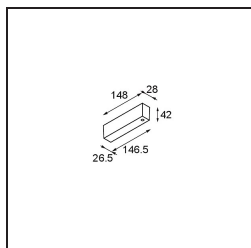

Track 48V High Profile Suspended Up/Down 3000 Bronze Brushed Anodised

Caractéristiques

Matériaux	12360282
Ampoule incluse	Non
Nombre de Sources Lumineuses	0
Direction de la Lumière	Haut/Bas
Tension d'Entrée	48 V CC
Classe Électrique	III
Indice de protection IP	0
Essai au fil incandescent (°C)	960
Intérieur/extérieur	Intérieur
Application	Plafond
Montage	Suspendu
Ajustabilité	Not Applicable
Couleur Principale & Finition Principale	Bronze, Anodisé Brossé
Poids brut (g)	5569,0

Accessoires d'Eclairage d'installation

- 11062732** Power Feed Canopy Surface Square 4P Black Structure
- 11062709** Power Feed Canopy Surface Square 4P White Structure

- 11061409** Power Feed Canopy Surface Square 5P White Structure
- 11061432** Power Feed Canopy Surface Square 5P Black Structure