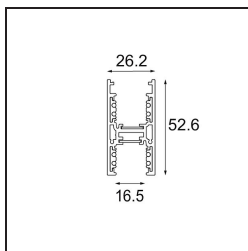

Date
Customer
Project
Type

Track 48V High Profile Suspended Up/Down 3000 Bronze Brushed Anodised

Specifications

Material	12360282
Lámpara Incluida	No
Número de fuentes de luz	0
Dirección de la luz	Indirecto / Directo
Voltaje de entrada	48Vcc
Clasificación eléctrica	III
Clasificación del IP	0
Clasificación de hilo incandescente (°C)	960
Interio/Exterior	Interior
Aplicación	Techo
Montaje	Suspendido
Ajustabilidad	Not Applicable
Color principal & Acabado principal	Bronce, Anodizado cepillado
Peso bruto (g)	5569,0