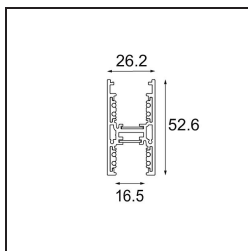

*Track 48V High Profile Suspended Up/Down 3000 Bronze Brushed Anodised*

**Spezifikationen**

Material	12360282
Leuchtmittel enthalten	Nein
Anzahl Lichtquellen	0
Lichtrichtung	Aufwärts/Abwärts
Eingangsspannung	48 Vdc
Schutzklasse	III
Schutzart	0
Glühdrahtprüfung (°C)	960
Innen/Außen	Innen
Anwendung	Decke
Montage	Pendel
Verstellbarkeit	Not Applicable
Primärfarbe & Primäres Finish	Bronze, Gebürstet und Eloxier
Bruttogewicht (g)	5569,0