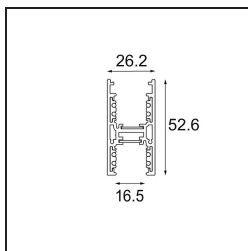

Track 48V High Profile Suspended Up/Down 3000 Champagne Brushed Anodised

Specificaties

Materiaal	12360241
Lamp inbegrepen	Neen
Aantal Lichtbronnen	0
Lichtrichting	Omhoog/Omlaag
Ingangsspanning	48Vdc
Elektriciteitsklasse	III
IP-klasse	0
Gloeidraadtest (°C)	960
Binnen/Buiten	Binnen
Toepassing	Plafond
Montage	Gependeld
Verstelbaarheid	Not Applicable
Primaire Kleur & Primaire Afwerking	Champagne, Geborsteld Geanodiseerd
Brutogewicht (g)	5569,0