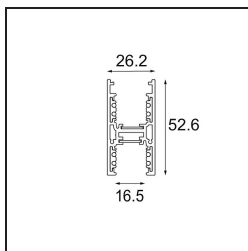

*Track 48V High Profile Suspended Up/Down 3000 Champagne Brushed Anodised*

### Specifications

Materiale	12360241
Lampadina inclusa	No
Numero di fonte luminosa	0
Direzione della luce	Diretta/Indiretta
Volt in ingresso	48Vdc
Classificazione elettrica	III
Grado IP	0
Test filo a caldo (°C)	960
Interno/Esterno	Interno
Applicazione	Soffitto
Montaggio	Sospeso
Orientabilità	Not Applicable
Colore primario & Finitura primaria	Champagne, Anodizzata Spazzolata
Peso lordo (g)	5569,0