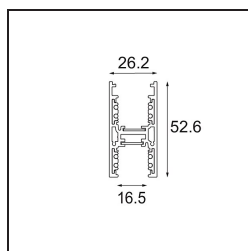

Track 48V High Profile Suspended Up/Down 3000 Champagne Brushed Anodised

Caractéristiques

Matériaux	12360241
Ampoule incluse	Non
Nombre de Sources Lumineuses	0
Direction de la Lumière	Haut/Bas
Tension d'Entrée	48 V CC
Classe Électrique	III
Indice de protection IP	0
Essai au fil incandescent (°C)	960
Intérieur/extérieur	Intérieur
Application	Plafond
Montage	Suspendu
Ajustabilité	Not Applicable
Couleur Principale & Finition Principale	Champagne, Anodisé Brossé
Poids brut (g)	5569,0

Accessoires d'Eclairage d'installation

- 11062732** Power Feed Canopy Surface Square 4P DE Black Structure
- 11062709** Power Feed Canopy Surface Square 4P DE White Structure

- 11061409** Power Feed Canopy Surface Square 5P DE White Structure
- 11061432** Power Feed Canopy Surface Square 5P DE Black Structure