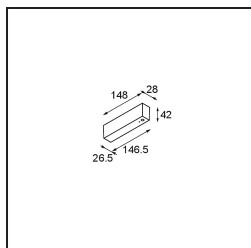

Track 48V High Profile Suspended Up/Down 3000 Champagne Brushed Anodised

Caractéristiques

Matériaux	12360241
Ampoule incluse	Non
Nombre de Sources Lumineuses	0
Direction de la Lumière	Haut/Bas
Tension d'Entrée	48 V CC
Classe Électrique	III
Indice de protection IP	0
Essai au fil incandescent (°C)	960
Intérieur/extérieur	Intérieur
Application	Plafond
Montage	Suspendu
Ajustabilité	Not Applicable
Couleur Principale & Finition Principale	Champagne, Anodisé Brossé
Poids brut (g)	5569,0

Accessoires d'Eclairage d'installation

- 11062732** Power Feed Canopy Surface Square 4P DE Black Structure
- 11062709** Power Feed Canopy Surface Square 4P DE White Structure

- 11061409** Power Feed Canopy Surface Square 5P DE White Structure
- 11061432** Power Feed Canopy Surface Square 5P DE Black Structure