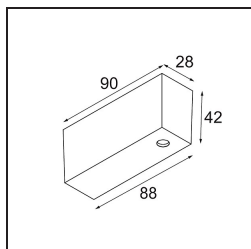

Track 48V High Profile Suspended Up/Down 3000 Champagne Brushed Anodised

Caractéristiques

Matériaux	12360241
Ampoule incluse	Non
Nombre de Sources Lumineuses	0
Direction de la Lumière	Haut/Bas
Tension d'Entrée	48 V CC
Classe Électrique	III
Indice de protection IP	0
Essai au fil incandescent (°C)	960
Intérieur/extérieur	Intérieur
Application	Plafond
Montage	Suspendu
Ajustabilité	Not Applicable
Couleur Principale & Finition Principale	Champagne, Anodisé Brossé
Poids brut (g)	5569,0

Accessoires d'Eclairage d'installation

- 11062732** Power Feed Canopy Surface Square 4P DE Black Structure
- 11062709** Power Feed Canopy Surface Square 4P DE White Structure

- 11061409** Power Feed Canopy Surface Square 5P DE White Structure
- 11061432** Power Feed Canopy Surface Square 5P DE Black Structure

- 11061509** Power Feed and Suspension Canopy Surface Square 5P DE White Structure
- 11061532** Power Feed and Suspension Canopy Surface Square 5P DE Black Structure

■ Choisir un accessoire requis