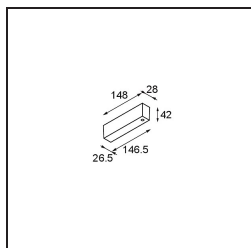

Track 48V High Profile Suspended Up/Down 3000 Champagne Brushed Anodised

Caractéristiques

Matériaux	12360241
Ampoule incluse	Non
Nombre de Sources Lumineuses	0
Direction de la Lumière	Haut/Bas
Tension d'Entrée	48 V CC
Classe Électrique	III
Indice de protection IP	0
Essai au fil incandescent (°C)	960
Intérieur/extérieur	Intérieur
Application	Plafond
Montage	Suspendu
Ajustabilité	Not Applicable
Couleur Principale & Finition Principale	Champagne, Anodisé Brossé
Poids brut (g)	5569,0

Accessoires d'Eclairage d'installation

- 11062732** Power Feed Canopy Surface Square 4P DE Black Structure
- 11062709** Power Feed Canopy Surface Square 4P DE White Structure

- 11061409** Power Feed Canopy Surface Square 5P DE White Structure
- 11061432** Power Feed Canopy Surface Square 5P DE Black Structure