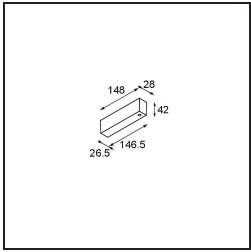

Track 48V High Profile Suspended Up/Down 3000 Champagne Brushed Anodised

Specifications

Material	12360241
Lámpara Incluida	No
Número de fuentes de luz	0
Dirección de la luz	Indirecto / Directo
Voltaje de entrada	48Vcc
Clasificación eléctrica	III
Clasificación del IP	0
Clasificación de hilo incandescente (°C)	960
Interio/Exterior	Interior
Aplicación	Techo
Montaje	Suspendido
Ajustabilidad	Not Applicable
Color principal & Acabado principal	Champán, Anodizado cepillado
Peso bruto (g)	5569,0

Accesorios Instalación

- 11062732** Power Feed Canopy Surface Square 4P DE Black Structure
- 11062709** Power Feed Canopy Surface Square 4P DE White Structure

- 11061409** Power Feed Canopy Surface Square 5P DE White Structure
- 11061432** Power Feed Canopy Surface Square 5P DE Black Structure

- 11061509** Power Feed and Suspension Canopy Surface Square 5P DE White Structure
- 11061532** Power Feed and Suspension Canopy Surface Square 5P DE Black Structure

Choose a required accessory