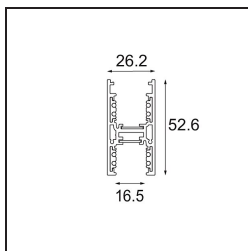

Datum

Kunde

Projekt

Art

*Track 48V High Profile Suspended Up/Down 3000 Champagne Brushed Anodised*

**Spezifikationen**

Material	12360241
Leuchtmittel enthalten	Nein
Anzahl Lichtquellen	0
Lichtrichtung	Aufwärts/Abwärts
Eingangsspannung	48 Vdc
Schutzklasse	III
Schutzart	0
Glühdrahtprüfung (°C)	960
Innen/Außen	Innen
Anwendung	Decke
Montage	Pendel
Verstellbarkeit	Not Applicable
Primärfarbe & Primäres Finish	Champagner, Gebürstet und Eloxier
Bruttogewicht (g)	5569,0

**Montagezubehör**

- 11062732** Power Feed Canopy Surface Square 4P DE Black Structure
- 11062709** Power Feed Canopy Surface Square 4P DE White Structure

- 11061409** Power Feed Canopy Surface Square 5P DE White Structure
- 11061432** Power Feed Canopy Surface Square 5P DE Black Structure