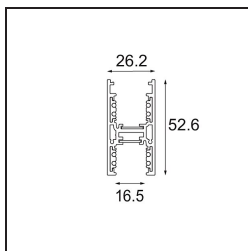

Datum

Kunde

Projekt

Art

*Track 48V High Profile Suspended Up/Down 3000 Champagne Brushed Anodised*

**Spezifikationen**

Material	12360241
Leuchtmittel enthalten	Nein
Anzahl Lichtquellen	0
Lichtrichtung	Aufwärts/Abwärts
Eingangsspannung	48 Vdc
Schutzklasse	III
Schutzart	0
Glühdrahtprüfung (°C)	960
Innen/Außen	Innen
Anwendung	Decke
Montage	Pendel
Verstellbarkeit	Not Applicable
Primärfarbe & Primäres Finish	Champagner, Gebürstet und Eloxiert
Bruttogewicht (g)	5569,0

**Montagezubehör**

- 11062732** Power Feed Canopy Surface Square 4P DE Black Structure
- 11062709** Power Feed Canopy Surface Square 4P DE White Structure

- 11061409** Power Feed Canopy Surface Square 5P DE White Structure
- 11061432** Power Feed Canopy Surface Square 5P DE Black Structure