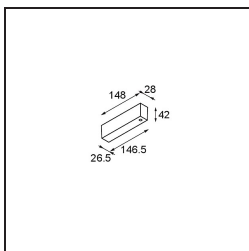

Track 48V High Profile Suspended Up/Down 2000 Bronze Brushed Anodised

Specificaties

Materiaal	12360182
Lamp inbegrepen	Neen
Aantal Lichtbronnen	0
Lichtrichting	Omhoog/Omlaag
Ingangsspanning	48Vdc
Elektriciteitsklasse	III
IP-klasse	0
Gloeidraadtest (°C)	960
Binnen/Buiten	Binnen
Toepassing	Plafond
Montage	Gependeld
Verstelbaarheid	Not Applicable
Primaire Kleur & Primaire Afwerking	Brons, Geborsteld Geanodiseerd
Brutogewicht (g)	3822,0

Installatie Accessoires

- 11062732** Power Feed Canopy Surface Square 4P DE Black Structure
- 11062709** Power Feed Canopy Surface Square 4P DE White Structure

- 11061409** Power Feed Canopy Surface Square 5P DE White Structure
- 11061432** Power Feed Canopy Surface Square 5P DE Black Structure