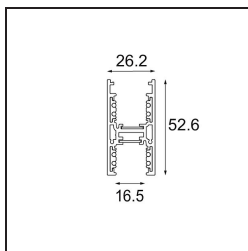

Track 48V High Profile Suspended Up/Down 2000 Bronze Brushed Anodised

Specificaties

Materiaal	12360182
Lamp inbegrepen	Neen
Aantal Lichtbronnen	0
Lichtrichting	Omhoog/Omlaag
Ingangsspanning	48Vdc
Elektriciteitsklasse	III
IP-klasse	0
Gloeidraadtest (°C)	960
Binnen/Buiten	Binnen
Toepassing	Plafond
Montage	Gependeld
Verstelbaarheid	Not Applicable
Primaire Kleur & Primaire Afwerking	Brons, Geborsteld Geanodiseerd
Brutogewicht (g)	3822,0