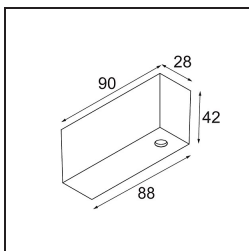

Track 48V High Profile Suspended Up/Down 2000 Bronze Brushed Anodised

Specificaties

Materiaal	12360182
Lamp inbegrepen	Neen
Aantal Lichtbronnen	0
Lichtrichting	Omhoog/Omlaag
Ingangsspanning	48Vdc
Elektriciteitsklasse	III
IP-klasse	0
Gloeidraadtest (°C)	960
Binnen/Buiten	Binnen
Toepassing	Plafond
Montage	Gependeld
Verstelbaarheid	Not Applicable
Primaire Kleur & Primaire Afwerking	Brons, Geborsteld Geanodiseerd
Brutogewicht (g)	3822,0

Installatie Accessoires

- 11062732** Power Feed Canopy Surface Square 4P DE Black Structure
- 11062709** Power Feed Canopy Surface Square 4P DE White Structure

- 11061409** Power Feed Canopy Surface Square 5P DE White Structure
- 11061432** Power Feed Canopy Surface Square 5P DE Black Structure

- 11061509** Power Feed and Suspension Canopy Surface Square 5P DE White Structure
- 11061532** Power Feed and Suspension Canopy Surface Square 5P DE Black Structure

■ Kies een vereist accessoire