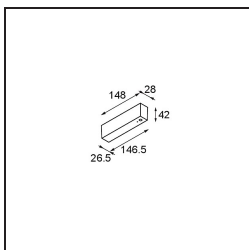

Track 48V High Profile Suspended Up/Down 2000 Bronze Brushed Anodised

Specificaties

Materiaal	12360182
Lamp inbegrepen	Neen
Aantal Lichtbronnen	0
Lichtrichting	Omhoog/Omlaag
Ingangsspanning	48Vdc
Elektriciteitsklasse	III
IP-klasse	0
Gloeidraadtest (°C)	960
Binnen/Buiten	Binnen
Toepassing	Plafond
Montage	Gependeld
Verstelbaarheid	Not Applicable
Primaire Kleur & Primaire Afwerking	Brons, Geborsteld Geanodiseerd
Brutogewicht (g)	3822,0

Installatie Accessoires

- 11062732** Power Feed Canopy Surface Square 4P DE Black Structure
- 11062709** Power Feed Canopy Surface Square 4P DE White Structure

- 11061409** Power Feed Canopy Surface Square 5P DE White Structure
- 11061432** Power Feed Canopy Surface Square 5P DE Black Structure