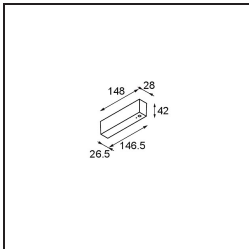

Date
Customer
Project
Type

Track 48V High Profile Suspended Up/Down 2000 Bronze Brushed Anodised

Specifications

Materiale	12360182
Lampadina inclusa	No
Numero di fonte luminosa	0
Direzione della luce	Diretta/Indiretta
Volt in ingresso	48Vdc
Classificazione elettrica	III
Grado IP	0
Test filo a caldo (°C)	960
Interno/Esterno	Interno
Applicazione	Soffitto
Montaggio	Sospeso
Orientabilità	Not Applicable
Colore primario & Finitura primaria	Bronzo, Anodizzata Spazzolata
Peso lordo (g)	3822,0

Accessori Installazione

- 11062732** Power Feed Canopy Surface Square 4P DE Black Structure
- 11062709** Power Feed Canopy Surface Square 4P DE White Structure

- 11061409** Power Feed Canopy Surface Square 5P DE White Structure
- 11061432** Power Feed Canopy Surface Square 5P DE Black Structure

- 11061509** Power Feed and Suspension Canopy Surface Square 5P DE White Structure
- 11061532** Power Feed and Suspension Canopy Surface Square 5P DE Black Structure

Choose a required accessory