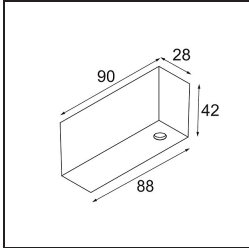

Date
Customer
Project
Type

Track 48V High Profile Suspended Up/Down 2000 Bronze Brushed Anodised

Specifications

Materiale	12360182
Lampadina inclusa	No
Numero di fonte luminosa	0
Direzione della luce	Diretta/Indiretta
Volt in ingresso	48Vdc
Classificazione elettrica	III
Grado IP	0
Test filo a caldo (°C)	960
Interno/Esterno	Interno
Applicazione	Soffitto
Montaggio	Sospeso
Orientabilità	Not Applicable
Colore primario & Finitura primaria	Bronzo, Anodizzata Spazzolata
Peso lordo (g)	3822,0

Accessori Installazione

- 11062732** Power Feed Canopy Surface Square 4P DE Black Structure
- 11062709** Power Feed Canopy Surface Square 4P DE White Structure

- 11061409** Power Feed Canopy Surface Square 5P DE White Structure
- 11061432** Power Feed Canopy Surface Square 5P DE Black Structure

- 11061509** Power Feed and Suspension Canopy Surface Square 5P DE White Structure
- 11061532** Power Feed and Suspension Canopy Surface Square 5P DE Black Structure

Choose a required accessory