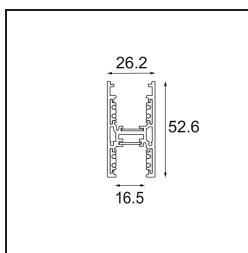

Date
Customer
Project
Type

Track 48V High Profile Suspended Up/Down 2000 Bronze Brushed Anodised

Specifications

Materiale	12360182
Lampadina inclusa	No
Numero di fonte luminosa	0
Direzione della luce	Diretta/Indiretta
Volt in ingresso	48Vdc
Classificazione elettrica	III
Grado IP	0
Test filo a caldo (°C)	960
Interno/Esterno	Interno
Applicazione	Soffitto
Montaggio	Sospeso
Orientabilità	Not Applicable
Colore primario & Finitura primaria	Bronzo, Anodizzata Spazzolata
Peso lordo (g)	3822,0

Accessori Installazione

- 11062732** Power Feed Canopy Surface Square 4P DE Black Structure
- 11062709** Power Feed Canopy Surface Square 4P DE White Structure

- 11061409** Power Feed Canopy Surface Square 5P DE White Structure
- 11061432** Power Feed Canopy Surface Square 5P DE Black Structure

- 11061509** Power Feed and Suspension Canopy Surface Square 5P DE White Structure
- 11061532** Power Feed and Suspension Canopy Surface Square 5P DE Black Structure

Choose a required accessory