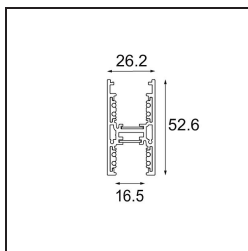

Date
Customer
Project
Type

Track 48V High Profile Suspended Up/Down 2000 Bronze Brushed Anodised

Specifications

Material	12360182
Lámpara Incluida	No
Número de fuentes de luz	0
Dirección de la luz	Indirecto / Directo
Voltaje de entrada	48Vcc
Clasificación eléctrica	III
Clasificación del IP	0
Clasificación de hilo incandescente (°C)	960
Interio/Exterior	Interior
Aplicación	Techo
Montaje	Suspendido
Ajustabilidad	Not Applicable
Color principal & Acabado principal	Bronce, Anodizado cepillado
Peso bruto (g)	3822,0