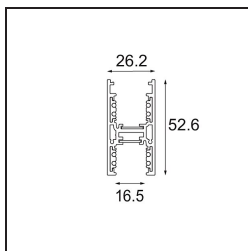

Datum

Kunde

Projekt

Art

Track 48V High Profile Suspended Up/Down 2000 Bronze Brushed Anodised

Spezifikationen

Material	12360182
Leuchtmittel enthalten	Nein
Anzahl Lichtquellen	0
Lichtrichtung	Aufwärts/Abwärts
Eingangsspannung	48 Vdc
Schutzklasse	III
Schutzart	0
Glühdrahtprüfung (°C)	960
Innen/Außen	Innen
Anwendung	Decke
Montage	Pendel
Verstellbarkeit	Not Applicable
Primärfarbe & Primäres Finish	Bronze, Gebürstet und Eloxiert
Bruttogewicht (g)	3822,0

Montagezubehör

- 11062732** Power Feed Canopy Surface Square 4P DE Black Structure
- 11062709** Power Feed Canopy Surface Square 4P DE White Structure

- 11061409** Power Feed Canopy Surface Square 5P DE White Structure
- 11061432** Power Feed Canopy Surface Square 5P DE Black Structure