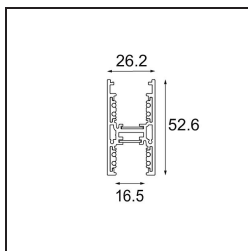

Track 48V High Profile Suspended Up/Down 2000 Champagne Brushed Anodised

Specificaties

Materiaal	12360141
Lamp inbegrepen	Neen
Aantal Lichtbronnen	0
Lichtrichting	Omhoog/Omlaag
Ingangsspanning	48Vdc
Elektriciteitsklasse	III
IP-klasse	0
Gloeidraadtest (°C)	960
Binnen/Buiten	Binnen
Toepassing	Plafond
Montage	Gependeld
Verstelbaarheid	Not Applicable
Primaire Kleur & Primaire Afwerking	Champagne, Geborsteld Geanodiseerd
Brutogewicht (g)	3822,0