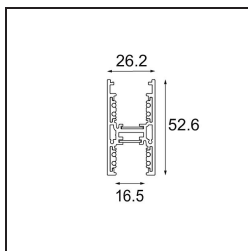

Track 48V High Profile Suspended Up/Down 2000 Champagne Brushed Anodised

Caractéristiques

Matériaux	12360141
Ampoule incluse	Non
Nombre de Sources Lumineuses	0
Direction de la Lumière	Haut/Bas
Tension d'Entrée	48 V CC
Classe Électrique	III
Indice de protection IP	0
Essai au fil incandescent (°C)	960
Intérieur/extérieur	Intérieur
Application	Plafond
Montage	Suspendu
Ajustabilité	Not Applicable
Couleur Principale & Finition Principale	Champagne, Anodisé Brossé
Poids brut (g)	3822,0