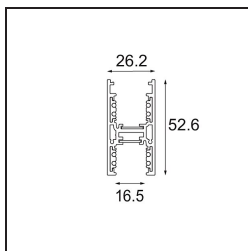

Datum

Kunde

Projekt

Art

Track 48V High Profile Suspended Up/Down 2000 Champagne Brushed Anodised

Spezifikationen

Material	12360141
Leuchtmittel enthalten	Nein
Anzahl Lichtquellen	0
Lichtrichtung	Aufwärts/Abwärts
Eingangsspannung	48 Vdc
Schutzklasse	III
Schutzart	0
Glühdrahtprüfung (°C)	960
Innen/Außen	Innen
Anwendung	Decke
Montage	Pendel
Verstellbarkeit	Not Applicable
Primärfarbe & Primäres Finish	Champagner, Gebürstet und Eloxiert
Bruttogewicht (g)	3822,0

Montagezubehör

- 11062732** Power Feed Canopy Surface Square 4P DE Black Structure
11062709 Power Feed Canopy Surface Square 4P DE White Structure

- 11061409** Power Feed Canopy Surface Square 5P DE White Structure
11061432 Power Feed Canopy Surface Square 5P DE Black Structure