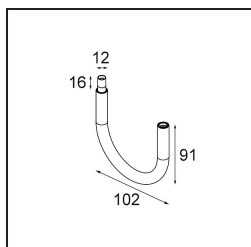

13242309 Stick Modupoint Curved 180° White Structure
13242332 Stick Modupoint Curved 180° Black Structure

■ Kies een vereist accessoire