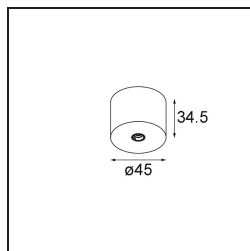

### Specificaties

Materiaal	13242084
Lamp inbegrepen	Neen
Aantal Lichtbronnen	1
Ingangsspanning	Aandrijving Gelijkstroom Vereist
Elektriciteitsklasse	III
IP-klasse	20
Gloeidraadtest (°C)	960
Binnen/Buiten	Binnen
Toepassing	Plafond, Wand
Montage	Opbouw
Verstelbaarheid	Not Applicable
Primaire Kleur & Primaire Afwerking	Zilverbrons, Geborsteld Geanodiseerd
Brutogewicht (g)	68,0
Opmerking	<ul style="list-style-type: none"> <li>• Lichtmodule niet inbegrepen</li> <li>• Dit is geen compleet product. Jack lichtmodules vereist.</li> <li>• Dit is geen compleet product. Jack lichtmodules vereist.</li> </ul>