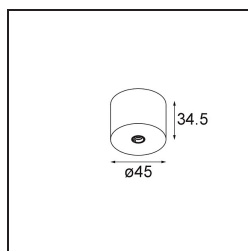

### Specificaties

Materiaal	13242084
Lamp inbegrepen	Neen
Aantal Lichtbronnen	1
Ingangsspanning	Aandrijving Gelijkstroom Vereist
Elektriciteitsklasse	III
IP-klasse	20
Gloeidraadtest (°C)	960
Binnen/Buiten	Binnen
Toepassing	Plafond, Wand
Montage	Opbouw
Verstelbaarheid	Not Applicable
Primaire Kleur & Primaire Afwerking	Zilverbrons, Geborsteld Geanodiseerd
Brutogewicht (g)	68,0
Opmerking	<ul style="list-style-type: none"> <li>• Lichtmodule niet inbegrepen</li> <li>• Dit is geen compleet product. Jack lichtmodules vereist.</li> <li>• Dit is geen compleet product. Jack lichtmodules vereist.</li> </ul>