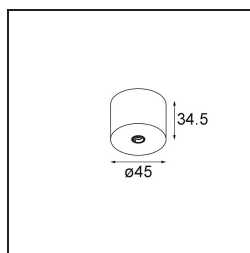

Date
Customer
Project
Type

*Modupoint Round Surface 45 Ix DE Silver Bronze Brushed Anodised*

**Specifications**

Materiale	13242084
Lampadina inclusa	No
Numero di fonte luminosa	1
Volt in ingresso	Necessario driver a corrente costante
Classificazione elettrica	III
Grado IP	20
Test filo a caldo (°C)	960
Interno/Esterno	Interno
Applicazione	Soffitto, Parete
Montaggio	Superficie
Orientabilità	Not Applicable
Colore primario & Finitura primaria	Argento Bronzo, Anodizzata Spazzolata
Peso lordo (g)	68,0
Remark	<ul style="list-style-type: none"> <li>• Modulo luce non incluso</li> <li>• This is not a complete product. Jack light modules required.</li> <li>• This is not a complete product. Jack light modules required.</li> </ul>