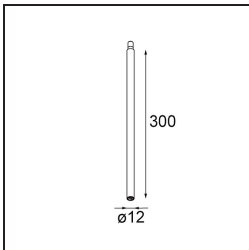

- **13240209** Stick Modupoint 300 White Structure
- **13240232** Stick Modupoint 300 Black Structure