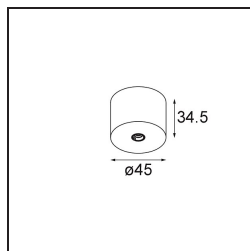

Date
Client
Projet
Type

*Modupoint Round Surface 45 1x DE Silver Bronze Brushed Anodised*

**Caractéristiques**

Matériaux	13242084
Ampoule incluse	Non
Nombre de Sources Lumineuses	1
Tension d'Entrée	Driver à Courant Constant Requis
Classe Électrique	III
Indice de protection IP	20
Essai au fil incandescent (°C)	960
Intérieur/extérieur	Intérieur
Application	Plafond, Mur
Montage	En Surface
Ajustabilité	Not Applicable
Couleur Principale & Finition Principale	Bronze Argenté, Anodisé Brossé
Poids brut (g)	68,0
Commentaire	<ul style="list-style-type: none"> <li>• Module d'éclairage non inclus.</li> <li>• Ceci n'est pas un produit complet. Modules d'éclairage jack requis.</li> <li>• Ceci n'est pas un produit complet. Modules d'éclairage jack requis.</li> </ul>