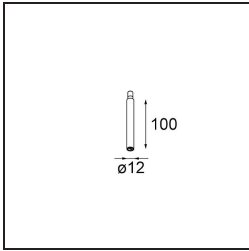

Accessoires d'Eclairage décoratives

- **13240009** Stick Modupoint 100 White Structure
- **13240032** Stick Modupoint 100 Black Structure