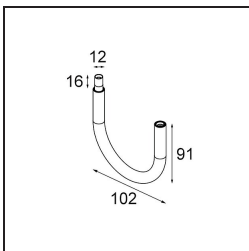

- **13242309** Stick Modupoint Curved 180° White Structure
- **13242332** Stick Modupoint Curved 180° Black Structure

■ Choisir un accessoire requis