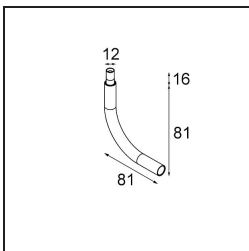

- **13242209** Stick Modupoint Curved 90° White Structure
- **13242232** Stick Modupoint Curved 90° Black Structure