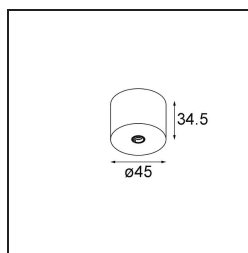

Caractéristiques

Matériaux	13242084
Ampoule incluse	Non
Nombre de Sources Lumineuses	1
Tension d'Entrée	Driver à Courant Constant Requis
Classe Électrique	III
Indice de protection IP	20
Essai au fil incandescent (°C)	960
Intérieur/extérieur	Intérieur
Application	Plafond, Mur
Montage	En Surface
Ajustabilité	Not Applicable
Couleur Principale & Finition Principale	Bronze Argenté, Anodisé Brossé
Poids brut (g)	68,0
Commentaire	<ul style="list-style-type: none"> • Module d'éclairage non inclus. • Ceci n'est pas un produit complet. Modules d'éclairage jack requis. • Ceci n'est pas un produit complet. Modules d'éclairage jack requis.