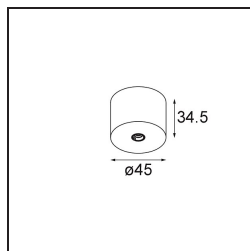

Date
Customer
Project
Type

Modupoint Round Surface 45 Ix DE Silver Bronze Brushed Anodised

Specifications

Material	13242084
Lámpara Incluida	No
Número de fuentes de luz	1
Voltaje de entrada	Driver de corriente constante requerido
Clasificación eléctrica	III
Clasificación del IP	20
Clasificación de hilo incandescente (°C)	960
Interio/Exterior	Interior
Aplicación	Techo, Pared
Montaje	Superficie
Ajustabilidad	Not Applicable
Color principal & Acabado principal	Bronce plateado, Anodizado cepillado
Peso bruto (g)	68,0
Remark	<ul style="list-style-type: none"> • Módulo de luz no incluido • Questo non è un prodotto completo. Sono richiesti moduli di luce Jack. • This is not a complete product. Jack light modules required.