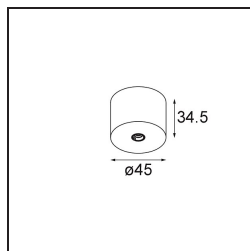

Datum
Kunde
Projekt
Art

*Modupoint Round Surface 45 Ix DE Silver Bronze Brushed Anodised*

**Spezifikationen**

Material	13242084
Leuchtmittel enthalten	Nein
Anzahl Lichtquellen	1
Eingangsspannung	Konstantstrom-Treiber erforderlich
Schutzklasse	III
Schutzart	20
Glühdrahtprüfung (°C)	960
Innen/Außen	Innen
Anwendung	Decke, Wand
Montage	Aufbau
Verstellbarkeit	Not Applicable
Primärfarbe & Primäres Finish	Silber-Bronze, Gebürstet und Eloxiert
Bruttogewicht (g)	68,0
Bemerkung	<ul style="list-style-type: none"> <li>• Leuchtenmodul nicht enthalten</li> <li>• Dies ist kein vollständiges Produkt. Anschluss-Leuchtenmodule erforderlich.</li> <li>• Dies ist kein vollständiges Produkt. Anschluss-Leuchtenmodule erforderlich.</li> </ul>