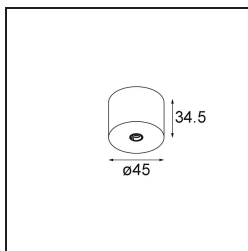

Specificaties

Materiaal	13242082
Lamp inbegrepen	Neen
Aantal Lichtbronnen	1
Ingangsspanning	Aandrijving Gelijkstroom Vereist
Elektriciteitsklasse	III
IP-klasse	20
Gloeidraadtest (°C)	960
Binnen/Buiten	Binnen
Toepassing	Plafond, Wand
Montage	Opbouw
Verstelbaarheid	Not Applicable
Primaire Kleur & Primaire Afwerking	Brons, Geborsteld Geanodiseerd
Brutogewicht (g)	68,0
Opmerking	<ul style="list-style-type: none"> • Lichtmodule niet inbegrepen • Dit is geen compleet product. Jack lichtmodules vereist. • Dit is geen compleet product. Jack lichtmodules vereist.