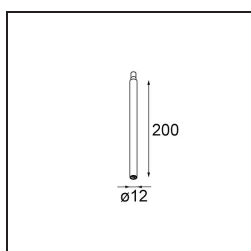

- **13240109** Stick Modupoint 200 White Structure
- **13240132** Stick Modupoint 200 Black Structure