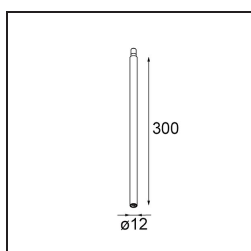

- **13240209** Stick Modupoint 300 White Structure
- **13240232** Stick Modupoint 300 Black Structure