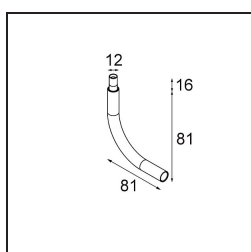

- **13242209** Stick Modupoint Curved 90° White Structure
- **13242232** Stick Modupoint Curved 90° Black Structure