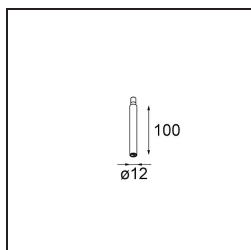

Accessori Decorativi

- **13240009** Stick Modupoint 100 White Structure
- **13240032** Stick Modupoint 100 Black Structure