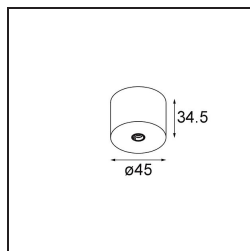

Date
Customer
Project
Type

Modupoint Round Surface 45 1x DE Bronze Brushed Anodised

Specifications

Materiale	13242082
Lampadina inclusa	No
Numero di fonte luminosa	1
Volt in ingresso	Necessario driver a corrente costante
Classificazione elettrica	III
Grado IP	20
Test filo a caldo (°C)	960
Interno/Esterno	Interno
Applicazione	Soffitto, Parete
Montaggio	Superficie
Orientabilità	Not Applicable
Colore primario & Finitura primaria	Bronzo, Anodizzata Spazzolata
Peso lordo (g)	68,0
Remark	<ul style="list-style-type: none"> • Modulo luce non incluso • This is not a complete product. Jack light modules required. • This is not a complete product. Jack light modules required.