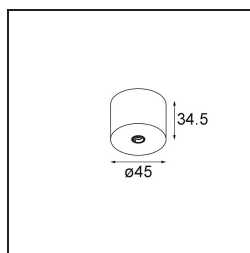

Date
Customer
Project
Type

*Modupoint Round Surface 45 1x DE Bronze Brushed Anodised*

**Specifications**

Materiale	13242082
Lampadina inclusa	No
Numero di fonte luminosa	1
Volt in ingresso	Necessario driver a corrente costante
Classificazione elettrica	III
Grado IP	20
Test filo a caldo (°C)	960
Interno/Esterno	Interno
Applicazione	Soffitto, Parete
Montaggio	Superficie
Orientabilità	Not Applicable
Colore primario & Finitura primaria	Bronzo, Anodizzata Spazzolata
Peso lordo (g)	68,0
Remark	<ul style="list-style-type: none"> <li>• Modulo luce non incluso</li> <li>• This is not a complete product. Jack light modules required.</li> <li>• This is not a complete product. Jack light modules required.</li> </ul>