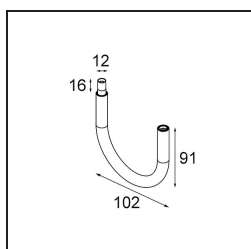

- **13242309** Stick Modupoint Curved 180° White Structure
- **13242332** Stick Modupoint Curved 180° Black Structure

Choose a required accessory