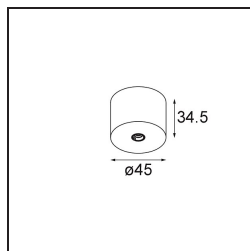

Date
Customer
Project
Type

Modupoint Round Surface 45 1x DE Bronze Brushed Anodised

Specifications

Materiale	13242082
Lampadina inclusa	No
Numero di fonte luminosa	1
Volt in ingresso	Necessario driver a corrente costante
Classificazione elettrica	III
Grado IP	20
Test filo a caldo (°C)	960
Interno/Esterno	Interno
Applicazione	Soffitto, Parete
Montaggio	Superficie
Orientabilità	Not Applicable
Colore primario & Finitura primaria	Bronzo, Anodizzata Spazzolata
Peso lordo (g)	68,0
Remark	<ul style="list-style-type: none"> • Modulo luce non incluso • This is not a complete product. Jack light modules required. • This is not a complete product. Jack light modules required.