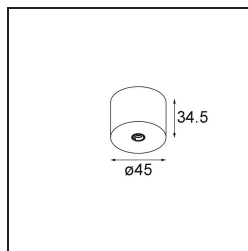

Date
Client
Projet
Type

Modupoint Round Surface 45 1x DE Bronze Brushed Anodised

Caractéristiques

Matériaux	13242082
Ampoule incluse	Non
Nombre de Sources Lumineuses	1
Tension d'Entrée	Driver à Courant Constant Requis
Classe Électrique	III
Indice de protection IP	20
Essai au fil incandescent (°C)	960
Intérieur/extérieur	Intérieur
Application	Plafond, Mur
Montage	En Surface
Ajustabilité	Not Applicable
Couleur Principale & Finition Principale	Bronze, Anodisé Brossé
Poids brut (g)	68,0
Commentaire	<ul style="list-style-type: none"> • Module d'éclairage non inclus. • Ceci n'est pas un produit complet. Modules d'éclairage jack requis. • Ceci n'est pas un produit complet. Modules d'éclairage jack requis.