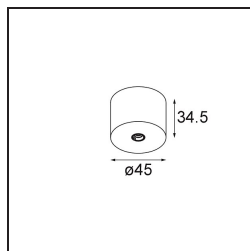

Date
Customer
Project
Type

Modupoint Round Surface 45 1x DE Bronze Brushed Anodised

Specifications

Material	13242082
Lámpara Incluida	No
Número de fuentes de luz	1
Voltaje de entrada	Driver de corriente constante requerido
Clasificación eléctrica	III
Clasificación del IP	20
Clasificación de hilo incandescente (°C)	960
Interio/Exterior	Interior
Aplicación	Techo, Pared
Montaje	Superficie
Ajustabilidad	Not Applicable
Color principal & Acabado principal	Bronce, Anodizado cepillado
Peso bruto (g)	68,0
Remark	<ul style="list-style-type: none"> • Módulo de luz no incluido • Questo non è un prodotto completo. Sono richiesti moduli di luce Jack. • This is not a complete product. Jack light modules required.