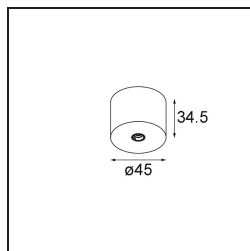

Specifications

Material	13242082
Lámpara Incluida	No
Número de fuentes de luz	1
Voltaje de entrada	Driver de corriente constante requerido
Clasificación eléctrica	III
Clasificación del IP	20
Clasificación de hilo incandescente (°C)	960
Interio/Exterior	Interior
Aplicación	Techo, Pared
Montaje	Superficie
Ajustabilidad	Not Applicable
Color principal & Acabado principal	Bronce, Anodizado cepillado
Peso bruto (g)	68,0
Remark	<ul style="list-style-type: none"> • Módulo de luz no incluido • Questo non è un prodotto completo. Sono richiesti moduli di luce Jack. • This is not a complete product. Jack light modules required.