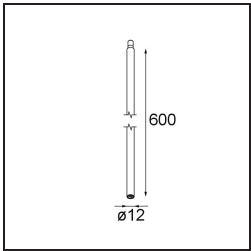

13242509 Stick Modupoint 600 White Structure
13242532 Stick Modupoint 600 Black Structure