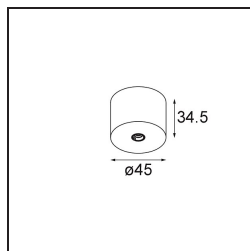

Datum
Kunde
Projekt
Art

*Modupoint Round Surface 45 1x DE Bronze Brushed Anodised*

**Spezifikationen**

Material	13242082
Leuchtmittel enthalten	Nein
Anzahl Lichtquellen	1
Eingangsspannung	Konstantstrom-Treiber erforderlich
Schutzklasse	III
Schutzart	20
Glühdrahtprüfung (°C)	960
Innen/Außen	Innen
Anwendung	Decke, Wand
Montage	Aufbau
Verstellbarkeit	Not Applicable
Primärfarbe & Primäres Finish	Bronze, Gebürstet und Eloxiert
Bruttogewicht (g)	68,0
Bemerkung	<ul style="list-style-type: none"> <li>• Leuchtenmodul nicht enthalten</li> <li>• Dies ist kein vollständiges Produkt. Anschluss-Leuchtenmodule erforderlich.</li> <li>• Dies ist kein vollständiges Produkt. Anschluss-Leuchtenmodule erforderlich.</li> </ul>