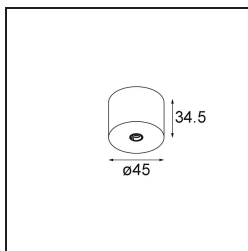

Specificaties

Materiaal	13242081
Lamp inbegrepen	Neen
Aantal Lichtbronnen	1
Ingangsspanning	Aandrijving Gelijkstroom Vereist
Elektriciteitsklasse	III
IP-klasse	20
Gloeidraadtest (°C)	960
Binnen/Buiten	Binnen
Toepassing	Plafond, Wand
Montage	Opbouw
Verstelbaarheid	Not Applicable
Primaire Kleur & Primaire Afwerking	Zwart, Geborsteld Geanodiseerd
Brutogewicht (g)	68,0
Opmerking	<ul style="list-style-type: none"> • Lichtmodule niet inbegrepen • Dit is geen compleet product. Jack lichtmodules vereist. • Dit is geen compleet product. Jack lichtmodules vereist.