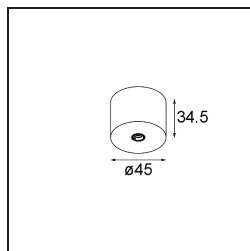

Date
Client
Projet
Type

Modupoint Round Surface 45 1x DE Black Brushed Anodised

Caractéristiques

Matériaux	13242081
Ampoule incluse	Non
Nombre de Sources Lumineuses	1
Tension d'Entrée	Driver à Courant Constant Requis
Classe Électrique	III
Indice de protection IP	20
Essai au fil incandescent (°C)	960
Intérieur/extérieur	Intérieur
Application	Plafond, Mur
Montage	En Surface
Ajustabilité	Not Applicable
Couleur Principale & Finition Principale	Noir, Anodisé Brossé
Poids brut (g)	68,0
Commentaire	<ul style="list-style-type: none"> • Module d'éclairage non inclus. • Ceci n'est pas un produit complet. Modules d'éclairage jack requis. • Ceci n'est pas un produit complet. Modules d'éclairage jack requis.