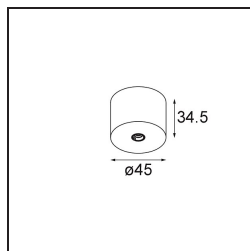

Date
Client
Projet
Type

Modupoint Round Surface 45 1x DE Black Brushed Anodised

Caractéristiques

Matériaux	13242081
Ampoule incluse	Non
Nombre de Sources Lumineuses	1
Tension d'Entrée	Driver à Courant Constant Requis
Classe Électrique	III
Indice de protection IP	20
Essai au fil incandescent (°C)	960
Intérieur/extérieur	Intérieur
Application	Plafond, Mur
Montage	En Surface
Ajustabilité	Not Applicable
Couleur Principale & Finition Principale	Noir, Anodisé Brossé
Poids brut (g)	68,0
Commentaire	<ul style="list-style-type: none"> • Module d'éclairage non inclus. • Ceci n'est pas un produit complet. Modules d'éclairage jack requis. • Ceci n'est pas un produit complet. Modules d'éclairage jack requis.