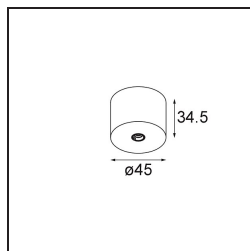

Date
Customer
Project
Type

Modupoint Round Surface 45 1x DE Black Brushed Anodised

Specifications

Material	13242081
Lámpara Incluida	No
Número de fuentes de luz	1
Voltaje de entrada	Driver de corriente constante requerido
Clasificación eléctrica	III
Clasificación del IP	20
Clasificación de hilo incandescente (°C)	960
Interio/Exterior	Interior
Aplicación	Techo, Pared
Montaje	Superficie
Ajustabilidad	Not Applicable
Color principal & Acabado principal	Negro, Anodizado cepillado
Peso bruto (g)	68,0
Remark	<ul style="list-style-type: none"> • Módulo de luz no incluido • Questo non è un prodotto completo. Sono richiesti moduli di luce Jack. • This is not a complete product. Jack light modules required.