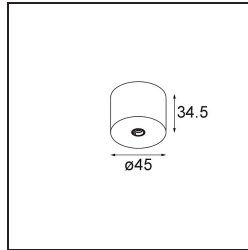

### Spezifikationen

Material	13242081
Leuchtmittel enthalten	Nein
Anzahl Lichtquellen	1
Eingangsspannung	Konstantstrom-Treiber erforderlich
Schutzklasse	III
Schutzart	20
Glühdrahtprüfung (°C)	960
Innen/Außen	Innen
Anwendung	Decke, Wand
Montage	Aufbau
Verstellbarkeit	Not Applicable
Primärfarbe & Primäres Finish	Schwarz, Gebürstet und Eloxiert
Bruttogewicht (g)	68,0
Bemerkung	<ul style="list-style-type: none"> <li>• Leuchtenmodul nicht enthalten</li> <li>• Dies ist kein vollständiges Produkt. Anschluss-Leuchtenmodule erforderlich.</li> <li>• Dies ist kein vollständiges Produkt. Anschluss-Leuchtenmodule erforderlich.</li> </ul>