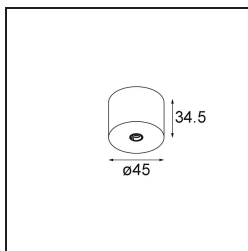

### Specificaties

Materiaal	13242041
Lamp inbegrepen	Neen
Aantal Lichtbronnen	1
Ingangsspanning	Aandrijving Gelijkstroom Vereist
Elektriciteitsklasse	III
IP-klasse	20
Gloeidraadtest (°C)	960
Binnen/Buiten	Binnen
Toepassing	Plafond, Wand
Montage	Opbouw
Verstelbaarheid	Not Applicable
Primaire Kleur & Primaire Afwerking	Champagne, Geborsteld Geanodiseerd
Brutogewicht (g)	68,0
Opmerking	<ul style="list-style-type: none"> <li>• Lichtmodule niet inbegrepen</li> <li>• Dit is geen compleet product. Jack lichtmodules vereist.</li> <li>• Dit is geen compleet product. Jack lichtmodules vereist.</li> </ul>