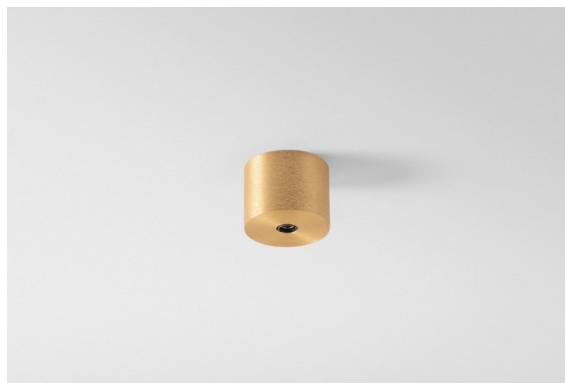

Datum
Klant
Project
Soort

*Modupoint Round Surface 45 1x DE Champagne Brushed Anodised*

1984. Modupoint komt op de markt. Dit revolutionaire systeem was het eerste verlichtingssysteem met verwisselbare componenten en een verfijnd design dat volledig verzonken zit in het plafond. 2020. Modupoint Round en Modupoint Square betreden het toneel, met de recentste slimme led-lichttechnologie en nieuwe minimalistische designs. Modupoint Round is compatibel met Marbulito, Médard, Minude en Gamin.

### Specificaties

Materiaal	13242041
Lamp inbegrepen	Neen
Aantal Lichtbronnen	1
Ingangsspanning	Aandrijving Gelijkstroom Vereist
Elektriciteitsklasse	III
IP-klasse	20
Gloeidraadtest (°C)	960
Binnen/Buiten	Binnen
Toepassing	Plafond, Wand
Montage	Opbouw
Verstelbaarheid	Not Applicable
Primaire Kleur & Primaire Afwerking	Champagne, Geborsteld Geanodiseerd
Brutogewicht (g)	68,0
Opmerking	<ul style="list-style-type: none"> <li>• Lichtmodule niet inbegrepen</li> <li>• Dit is geen compleet product. Jack lichtmodules vereist.</li> <li>• Dit is geen compleet product. Jack lichtmodules vereist.</li> </ul>