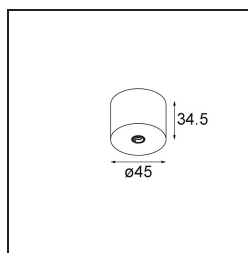

Date
Customer
Project
Type

Modupoint Round Surface 45 1x DE Champagne Brushed Anodised

Specifications

Materiale	13242041
Lampadina inclusa	No
Numero di fonte luminosa	1
Volt in ingresso	Necessario driver a corrente costante
Classificazione elettrica	III
Grado IP	20
Test filo a caldo (°C)	960
Interno/Esterno	Interno
Applicazione	Soffitto, Parete
Montaggio	Superficie
Orientabilità	Not Applicable
Colore primario & Finitura primaria	Champagne, Anodizzata Spazzolata
Peso lordo (g)	68,0
Remark	<ul style="list-style-type: none"> • Modulo luce non incluso • This is not a complete product. Jack light modules required. • This is not a complete product. Jack light modules required.