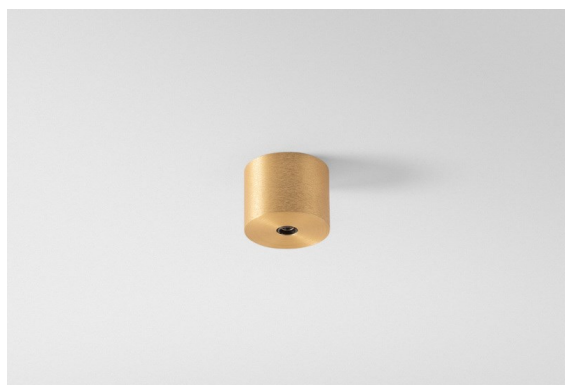

Date
Customer
Project
Type

Modupoint Round Surface 45 1x DE Champagne Brushed Anodised

Specifications

Materiale	13242041
Lampadina inclusa	No
Numero di fonte luminosa	1
Volt in ingresso	Necessario driver a corrente costante
Classificazione elettrica	III
Grado IP	20
Test filo a caldo (°C)	960
Interno/Esterno	Interno
Applicazione	Soffitto, Parete
Montaggio	Superficie
Orientabilità	Not Applicable
Colore primario & Finitura primaria	Champagne, Anodizzata Spazzolata
Peso lordo (g)	68,0
Remark	<ul style="list-style-type: none"> • Modulo luce non incluso • This is not a complete product. Jack light modules required. • This is not a complete product. Jack light modules required.

1984. Modupoint arriva sul mercato. Subito rivoluzionario, è stato il primo sistema di illuminazione con componenti intercambiabili e dal raffinato design completamente integrato con il soffitto. 2020. Modupoint Round e Modupoint Square debuttano con le più recenti tecnologie di illuminazione smart a LED e un nuovo design minimalista. Modupoint Round permette di collegare quattro apparecchi: Marbulito, Médard, Minude e Gamin.