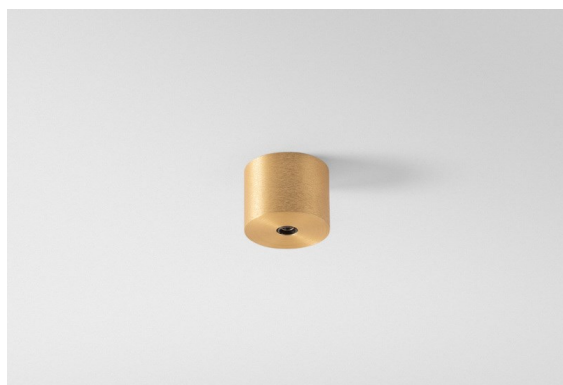

Date
Customer
Project
Type

Modupoint Round Surface 45 1x DE Champagne Brushed Anodised

Specifications

Materiale	13242041
Lampadina inclusa	No
Numero di fonte luminosa	1
Volt in ingresso	Necessario driver a corrente costante
Classificazione elettrica	III
Grado IP	20
Test filo a caldo (°C)	960
Interno/Esterno	Interno
Applicazione	Soffitto, Parete
Montaggio	Superficie
Orientabilità	Not Applicable
Colore primario & Finitura primaria	Champagne, Anodizzata Spazzolata
Peso lordo (g)	68,0
Remark	<ul style="list-style-type: none"> • Modulo luce non incluso • This is not a complete product. Jack light modules required. • This is not a complete product. Jack light modules required.

1984. Modupoint arriva sul mercato. Subito rivoluzionario, è stato il primo sistema di illuminazione con componenti intercambiabili e dal raffinato design completamente integrato con il soffitto. 2020. Modupoint Round e Modupoint Square debuttano con le più recenti tecnologie di illuminazione smart a LED e un nuovo design minimalista. Modupoint Round permette di collegare quattro apparecchi: Marbulito, Médard, Minude e Gamin.