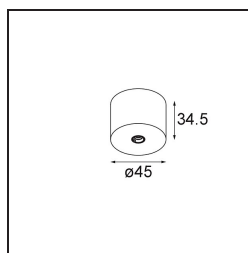

Caractéristiques

Matériaux	13242041
Ampoule incluse	Non
Nombre de Sources Lumineuses	1
Tension d'Entrée	Driver à Courant Constant Requis
Classe Électrique	III
Indice de protection IP	20
Essai au fil incandescent (°C)	960
Intérieur/extérieur	Intérieur
Application	Plafond, Mur
Montage	En Surface
Ajustabilité	Not Applicable
Couleur Principale & Finition Principale	Champagne, Anodisé Brossé
Poids brut (g)	68,0
Commentaire	<ul style="list-style-type: none"> • Module d'éclairage non inclus. • Ceci n'est pas un produit complet. Modules d'éclairage jack requis. • Ceci n'est pas un produit complet. Modules d'éclairage jack requis.