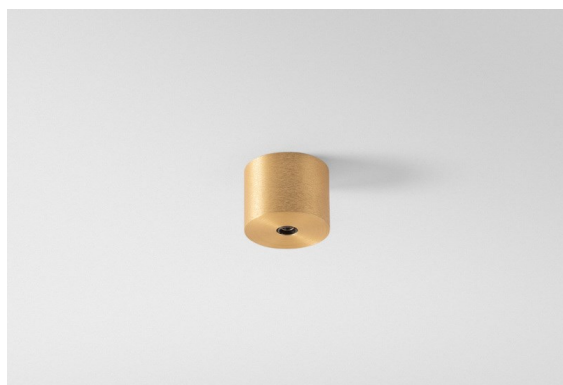

Date
Client
Projet
Type

Modupoint Round Surface 45 1x DE Champagne Brushed Anodised

1984. Modupoint arrive sur le marché. Il est immédiatement considéré comme révolutionnaire, car c'est le premier système d'éclairage à proposer des composants interchangeables ainsi qu'un design raffiné entièrement intégré au plafond. 2020. Modupoint Round et Modupoint Square ajoutent la dernière technologie d'éclairage LED intelligent et de nouveaux designs minimalistes. Modupoint Round peut se raccorder à Marbulito, Medard, Minude et Gamin.

Caractéristiques

Matériaux	13242041
Ampoule incluse	Non
Nombre de Sources Lumineuses	1
Tension d'Entrée	Driver à Courant Constant Requis
Classe Électrique	III
Indice de protection IP	20
Essai au fil incandescent (°C)	960
Intérieur/extérieur	Intérieur
Application	Plafond, Mur
Montage	En Surface
Ajustabilité	Not Applicable
Couleur Principale & Finition Principale	Champagne, Anodisé Brossé
Poids brut (g)	68,0
Commentaire	<ul style="list-style-type: none"> • Module d'éclairage non inclus. • Ceci n'est pas un produit complet. Modules d'éclairage jack requis. • Ceci n'est pas un produit complet. Modules d'éclairage jack requis.

Accessoires d'Eclairage décoratives

13240009 Stick Modupoint 100 White Structure
13240032 Stick Modupoint 100 Black Structure

13240109 Stick Modupoint 200 White Structure
13240132 Stick Modupoint 200 Black Structure