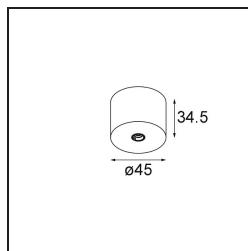

Specifications

Material	13242041
Lámpara Incluida	No
Número de fuentes de luz	1
Voltaje de entrada	Driver de corriente constante requerido
Clasificación eléctrica	III
Clasificación del IP	20
Clasificación de hilo incandescente (°C)	960
Interio/Exterior	Interior
Aplicación	Techo, Pared
Montaje	Superficie
Ajustabilidad	Not Applicable
Color principal & Acabado principal	Champán, Anodizado cepillado
Peso bruto (g)	68,0
Remark	<ul style="list-style-type: none"> • Módulo de luz no incluido • Questo non è un prodotto completo. Sono richiesti moduli di luce Jack. • This is not a complete product. Jack light modules required.