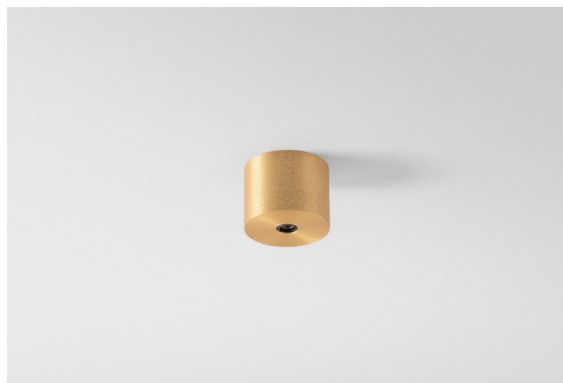

Date
Customer
Project
Type

Modupoint Round Surface 45 1x DE Champagne Brushed Anodised

1984. Modupoint entra en el mercado. Inmediatamente reconocido como revolucionario, fue el primer sistema de iluminación con componentes intercambiables y un diseño elegante de integración total en el techo. 2020. Ambas versiones de Modupoint en formato redondo (Modupoint Round) y cuadrado (Modupoint Square) integran lo último en tecnología de iluminación LED inteligente y nuevos diseños minimalistas. Modupoint Round puede conectar cuatro luminarias: Marbulito, Médard, Minude y Gamin.

Specifications

Material	13242041
Lámpara Incluida	No
Número de fuentes de luz	1
Voltaje de entrada	Driver de corriente constante requerido
Clasificación eléctrica	III
Clasificación del IP	20
Clasificación de hilo incandescente (°C)	960
Interio/Exterior	Interior
Aplicación	Techo, Pared
Montaje	Superficie
Ajustabilidad	Not Applicable
Color principal & Acabado principal	Champán, Anodizado cepillado
Peso bruto (g)	68,0
Remark	<ul style="list-style-type: none"> • Módulo de luz no incluido • Questo non è un prodotto completo. Sono richiesti moduli di luce Jack. • This is not a complete product. Jack light modules required.

Accesorios Decorativo

13240009 Stick Modupoint 100 White Structure
13240032 Stick Modupoint 100 Black Structure

13240109 Stick Modupoint 200 White Structure
13240132 Stick Modupoint 200 Black Structure

13240209 Stick Modupoint 300 White Structure
13240232 Stick Modupoint 300 Black Structure