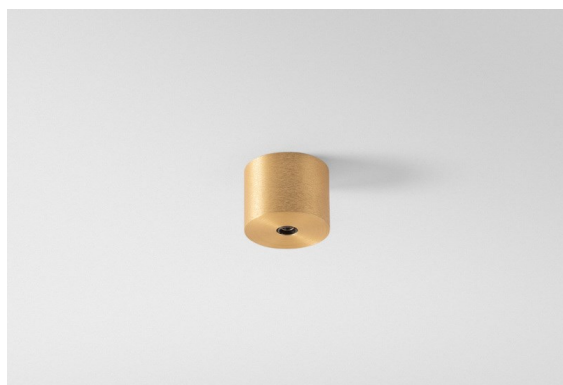

Datum
Kunde
Projekt
Art

*Modupoint Round Surface 45 1x DE Champagne Brushed Anodised*

1984. Modupoint kommt auf den Markt. Von Beginn an revolutionär, war Modupoint das erste Beleuchtungssystem mit austauschbaren Komponenten und einem raffinierten Design, das vollständig in die Decke integriert war. 2020. Modupoint Round und Modupoint Square kommen mit der neuesten intelligente LED-Lichttechnologie und neuen minimalistischen Designs. Modupoint Round kann die vier Leuchten Marbulito, Medard, Minude und Gamin miteinander verbinden.

### Spezifikationen

Material	13242041
Leuchtmittel enthalten	Nein
Anzahl Lichtquellen	1
Eingangsspannung	Konstantstrom-Treiber erforderlich
Schutzklasse	III
Schutzart	20
Glühdrahtprüfung (°C)	960
Innen/Außen	Innen
Anwendung	Decke, Wand
Montage	Aufbau
Verstellbarkeit	Not Applicable
Primärfarbe & Primäres Finish	Champagner, Gebürstet und Eloxiert
Bruttogewicht (g)	68,0
Bemerkung	<ul style="list-style-type: none"> <li>• Leuchtenmodul nicht enthalten</li> <li>• Dies ist kein vollständiges Produkt. Anschluss-Leuchtenmodule erforderlich.</li> <li>• Dies ist kein vollständiges Produkt. Anschluss-Leuchtenmodule erforderlich.</li> </ul>