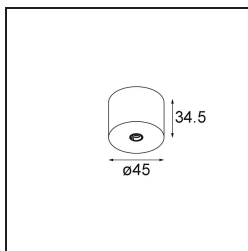

### Spezifikationen

Material	13242041
Leuchtmittel enthalten	Nein
Anzahl Lichtquellen	1
Eingangsspannung	Konstantstrom-Treiber erforderlich
Schutzklasse	III
Schutzart	20
Glühdrahtprüfung (°C)	960
Innen/Außen	Innen
Anwendung	Decke, Wand
Montage	Aufbau
Verstellbarkeit	Not Applicable
Primärfarbe & Primäres Finish	Champagner, Gebürstet und Eloxiert
Bruttogewicht (g)	68,0
Bemerkung	<ul style="list-style-type: none"> <li>• Leuchtenmodul nicht enthalten</li> <li>• Dies ist kein vollständiges Produkt. Anschluss-Leuchtenmodule erforderlich.</li> <li>• Dies ist kein vollständiges Produkt. Anschluss-Leuchtenmodule erforderlich.</li> </ul>