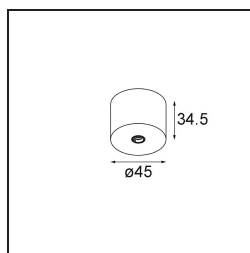

### Spezifikationen

Material	13242041
Leuchtmittel enthalten	Nein
Anzahl Lichtquellen	1
Eingangsspannung	Konstantstrom-Treiber erforderlich
Schutzklasse	III
Schutzart	20
Glühdrahtprüfung (°C)	960
Innen/Außen	Innen
Anwendung	Decke, Wand
Montage	Aufbau
Verstellbarkeit	Not Applicable
Primärfarbe & Primäres Finish	Champagner, Gebürstet und Eloxiert
Bruttogewicht (g)	68,0
Bemerkung	<ul style="list-style-type: none"> <li>• Leuchtenmodul nicht enthalten</li> <li>• Dies ist kein vollständiges Produkt. Anschluss-Leuchtenmodule erforderlich.</li> <li>• Dies ist kein vollständiges Produkt. Anschluss-Leuchtenmodule erforderlich.</li> </ul>