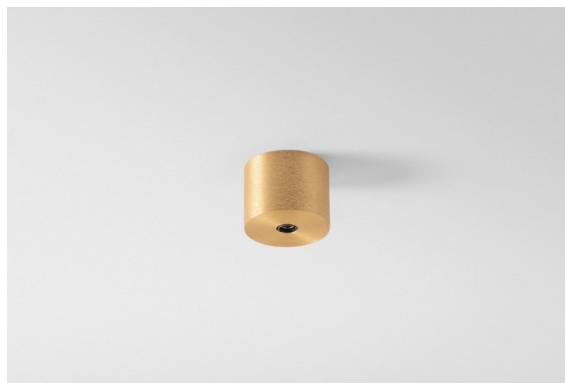

Datum
Kunde
Projekt
Art

*Modupoint Round Surface 45 1x DE Champagne Brushed Anodised*

1984. Modupoint kommt auf den Markt. Von Beginn an revolutionär, war Modupoint das erste Beleuchtungssystem mit austauschbaren Komponenten und einem raffinierten Design, das vollständig in die Decke integriert war. 2020. Modupoint Round und Modupoint Square kommen mit der neuesten intelligente LED-Lichttechnologie und neuen minimalistischen Designs. Modupoint Round kann die vier Leuchten Marbulito, Medard, Minude und Gamin miteinander verbinden.

### Spezifikationen

Material	13242041
Leuchtmittel enthalten	Nein
Anzahl Lichtquellen	1
Eingangsspannung	Konstantstrom-Treiber erforderlich
Schutzklasse	III
Schutzart	20
Glühdrahtprüfung (°C)	960
Innen/Außen	Innen
Anwendung	Decke, Wand
Montage	Aufbau
Verstellbarkeit	Not Applicable
Primärfarbe & Primäres Finish	Champagner, Gebürstet und Eloxiert
Bruttogewicht (g)	68,0
Bemerkung	<ul style="list-style-type: none"> <li>• Leuchtenmodul nicht enthalten</li> <li>• Dies ist kein vollständiges Produkt. Anschluss-Leuchtenmodule erforderlich.</li> <li>• Dies ist kein vollständiges Produkt. Anschluss-Leuchtenmodule erforderlich.</li> </ul>