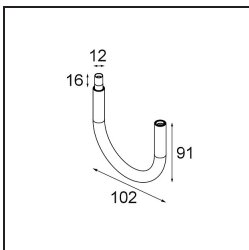

13242309 Stick Modupoint Curved 180° White Structure
13242332 Stick Modupoint Curved 180° Black Structure

■ Kies een vereist accessoire