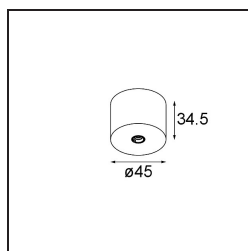

### Specificaties

Materiaal	13242032
Lamp inbegrepen	Neen
Aantal Lichtbronnen	1
Ingangsspanning	Aandrijving Gelijkstroom Vereist
Elektriciteitsklasse	III
IP-klasse	20
Gloeidraadtest (°C)	960
Binnen/Buiten	Binnen
Toepassing	Plafond, Wand
Montage	Opbouw
Verstelbaarheid	Not Applicable
Primaire Kleur & Primaire Afwerking	Zwart, Structuur
Brutogewicht (g)	68,0
Opmerking	<ul style="list-style-type: none"> <li>• Lichtmodule niet inbegrepen</li> <li>• Dit is geen compleet product. Jack lichtmodules vereist.</li> <li>• Dit is geen compleet product. Jack lichtmodules vereist.</li> </ul>