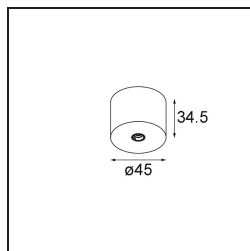

Specificaties

Materiaal	13242032
Lamp inbegrepen	Neen
Aantal Lichtbronnen	1
Ingangsspanning	Aandrijving Gelijkstroom Vereist
Elektriciteitsklasse	III
IP-klasse	20
Gloeidraadtest (°C)	960
Binnen/Buiten	Binnen
Toepassing	Plafond, Wand
Montage	Opbouw
Verstelbaarheid	Not Applicable
Primaire Kleur & Primaire Afwerking	Zwart, Structuur
Brutogewicht (g)	68,0
Opmerking	<ul style="list-style-type: none"> • Lichtmodule niet inbegrepen • Dit is geen compleet product. Jack lichtmodules vereist. • Dit is geen compleet product. Jack lichtmodules vereist.