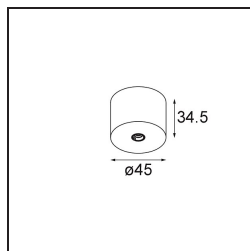

Date
Customer
Project
Type

Modupoint Round Surface 45 1x DE Black Structure

Specifications

Materiale	13242032
Lampadina inclusa	No
Numero di fonte luminosa	1
Volt in ingresso	Necessario driver a corrente costante
Classificazione elettrica	III
Grado IP	20
Test filo a caldo (°C)	960
Interno/Esterno	Interno
Applicazione	Soffitto, Parete
Montaggio	Superficie
Orientabilità	Not Applicable
Colore primario & Finitura primaria	Nero, Strutturata
Peso lordo (g)	68,0
Remark	<ul style="list-style-type: none"> • Modulo luce non incluso • This is not a complete product. Jack light modules required. • This is not a complete product. Jack light modules required.