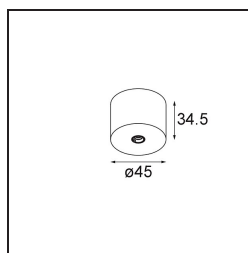

Caractéristiques

Matériaux	13242032
Ampoule incluse	Non
Nombre de Sources Lumineuses	1
Tension d'Entrée	Driver à Courant Constant Requis
Classe Électrique	III
Indice de protection IP	20
Essai au fil incandescent (°C)	960
Intérieur/extérieur	Intérieur
Application	Plafond, Mur
Montage	En Surface
Ajustabilité	Not Applicable
Couleur Principale & Finition Principale	Noir, Structure
Poids brut (g)	68,0
Commentaire	<ul style="list-style-type: none"> • Module d'éclairage non inclus. • Ceci n'est pas un produit complet. Modules d'éclairage jack requis. • Ceci n'est pas un produit complet. Modules d'éclairage jack requis.