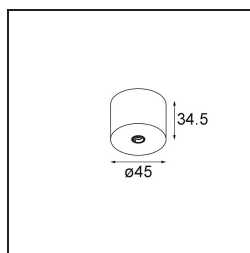

Date
Customer
Project
Type

Modupoint Round Surface 45 1x DE Black Structure

Specifications

Material	13242032
Lámpara Incluida	No
Número de fuentes de luz	1
Voltaje de entrada	Driver de corriente constante requerido
Clasificación eléctrica	III
Clasificación del IP	20
Clasificación de hilo incandescente (°C)	960
Interio/Exterior	Interior
Aplicación	Techo, Pared
Montaje	Superficie
Ajustabilidad	Not Applicable
Color principal & Acabado principal	Negro, Estructura
Peso bruto (g)	68,0
Remark	<ul style="list-style-type: none"> • Módulo de luz no incluido • Questo non è un prodotto completo. Sono richiesti moduli di luce Jack. • This is not a complete product. Jack light modules required.