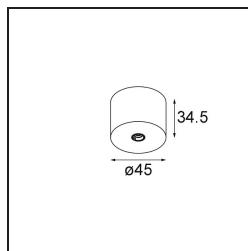

**Specifications**

Material	13242032
Lámpara Incluida	No
Número de fuentes de luz	1
Voltaje de entrada	Driver de corriente constante requerido
Clasificación eléctrica	III
Clasificación del IP	20
Clasificación de hilo incandescente (°C)	960
Interio/Exterior	Interior
Aplicación	Techo, Pared
Montaje	Superficie
Ajustabilidad	Not Applicable
Color principal & Acabado principal	Negro, Estructura
Peso bruto (g)	68,0
Remark	<ul style="list-style-type: none"> <li>• Módulo de luz no incluido</li> <li>• Questo non è un prodotto completo. Sono richiesti moduli di luce Jack.</li> <li>• This is not a complete product. Jack light modules required.</li> </ul>