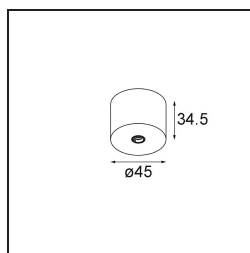

Spezifikationen

Material	13242032
Leuchtmittel enthalten	Nein
Anzahl Lichtquellen	1
Eingangsspannung	Konstantstrom-Treiber erforderlich
Schutzklasse	III
Schutzart	20
Glühdrahtprüfung (°C)	960
Innen/Außen	Innen
Anwendung	Decke, Wand
Montage	Aufbau
Verstellbarkeit	Not Applicable
Primärfarbe & Primäres Finish	Schwarz, Strukturiert
Bruttogewicht (g)	68,0
Bemerkung	<ul style="list-style-type: none"> • Leuchtenmodul nicht enthalten • Dies ist kein vollständiges Produkt. Anschluss-Leuchtenmodule erforderlich. • Dies ist kein vollständiges Produkt. Anschluss-Leuchtenmodule erforderlich.