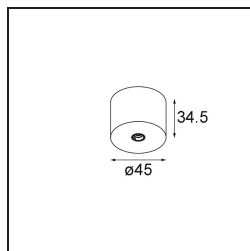

**Specificaties**

|                                     |   |
|-------------------------------------|---|
| Materiaal                           | 13242009  |
| Lamp inbegrepen                     | Neen  |
| Aantal Lichtbronnen                 | 1   |
| Ingangsspanning                     | Aandrijving Gelijkstroom Vereist  |
| Elektriciteitsklasse                | III   |
| IP-klasse                           | 20  |
| Gloeidraadtest (°C)                 | 960   |
| Binnen/Buiten                       | Binnen  |
| Toepassing                          | Plafond, Wand   |
| Montage                             | Opbouw  |
| Verstelbaarheid                     | Not Applicable  |
| Primaire Kleur & Primaire Afwerking | Wit, Structuur  |
| Brutogewicht (g)                    | 68,0  |
| Opmerking                           | <ul style="list-style-type: none"> <li>• Lichtmodule niet inbegrepen</li> <li>• Dit is geen compleet product. Jack lichtmodules vereist.</li> <li>• Dit is geen compleet product. Jack lichtmodules vereist.</li> </ul> |