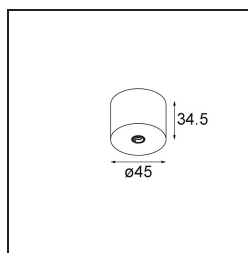

Date
Customer
Project
Type

Modupoint Round Surface 45 1x DE White Structure

Specifications

Materiale	13242009
Lampadina inclusa	No
Numero di fonte luminosa	1
Volt in ingresso	Necessario driver a corrente costante
Classificazione elettrica	III
Grado IP	20
Test filo a caldo (°C)	960
Interno/Esterno	Interno
Applicazione	Soffitto, Parete
Montaggio	Superficie
Orientabilità	Not Applicable
Colore primario & Finitura primaria	Bianco, Strutturata
Peso lordo (g)	68,0
Remark	<ul style="list-style-type: none"> • Modulo luce non incluso • This is not a complete product. Jack light modules required. • This is not a complete product. Jack light modules required.